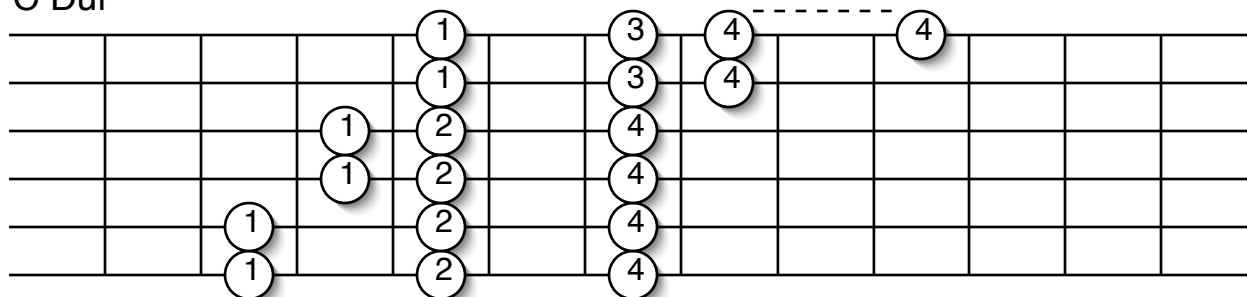

Scales 3 pro Saite:

DUR

C Dur III.

G Dur III.

C Dur VIII.

G Dur X.